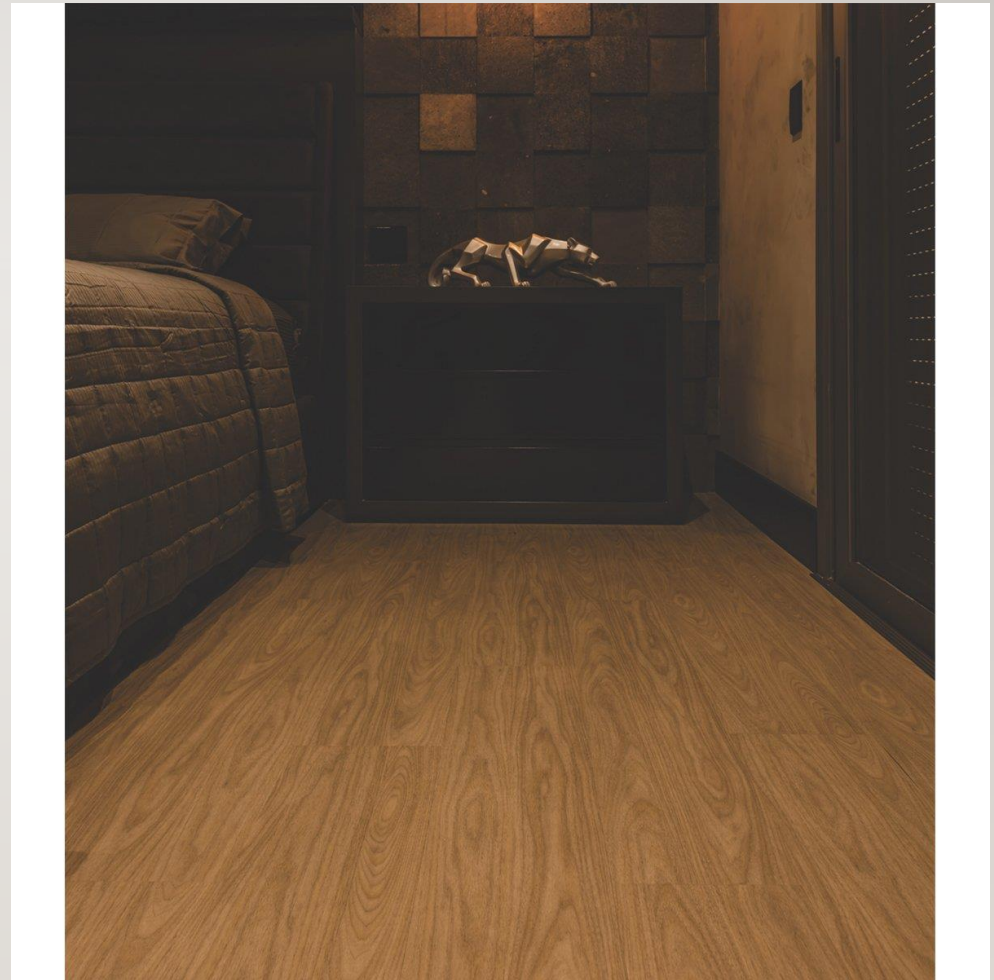

PISO VINÍLICO

-
- Conforto acústico
 - Conforto térmico
 - Resistente a riscos e arranhões
 - Facil de limpar
 - Resistente a agua e mofo
 - Rapida instalação (sem barulho ou sujeira)
 - Não propaga chama
 - Hipoalergico
 - Imune a cupins e ourtos insetos
 - Ideal para seu pet
 - Não empena
 - 100% reciclavel

Cor:
Florence

Cor:
Loren

Cor:
Marcelle

Cor:
Juliette

Cor:
Charlotte

Dimensões da régua: 184 x 1220 mm

Espessura: 2 mm

Capa de uso: 0,20 mm