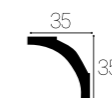

05 Rosetas
Especificações

25
33

06 Acessórios
Especificações

29
34

06

01 Rodateto e sanca

Rodateto A3
30x30x2000mm

Rodateto D2
17x25x2000mm

Rodateto D3
33x33x2000mm

Rodateto D4
35x35x2000mm

Rodateto D5
35x35x2000mm

Rodateto D7
45x45x2000mm

Rodateto D8
50x50x2000mm

Rodateto D9
70x70x2000mm

Rodateto D10
80x80x2000mm

Rodateto K1
20x30x2000mm