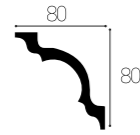

05 Rosetas
Especificações

25
33

06 Acessórios
Especificações

29
34

06

01 Rodateto e sanca

Rodateto A3
30x30x2000mm

Rodateto D2
17x25x2000mm

Rodateto D3
33x33x2000mm

Rodateto D4
35x35x2000mm

Rodateto D5
35x35x2000mm

Rodateto D7
45x45x2000mm

Rodateto D8
50x50x2000mm

Rodateto D9
70x70x2000mm

Rodateto D10
80x80x2000mm

Rodateto K1
20x30x2000mm

Rodateto D11
40x50x2000mm

Rodateto D12
20x60x2000mm

Sanca C1
55x90x2000mm

Imagem ilustrativa

02 Boiserias e rodameios

Boiserie SP2
10x21x2000mm

Boiserie SP3
13x23x2000mm

Boiserie S2
10x25x2000mm