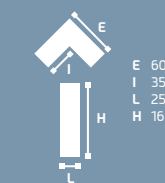

POLÍMERO DE ALTA DENSIDADE
BARRAS COM 2,44 METROS DE COMPRIMENTO

FINALIZE COM CANTONEIRAS

Ideais para fazer cantos sem necessidade de corte em 45°

CR1

CR2

CR3

GB11 L 18mm
H 110mm

GB15 L 18mm
H 150mm

GB20 L 18mm
H 200mm

DB6 L 15mm
H 55mm

RS1 L 18mm
H 110mm
I 10mm
h 88mm

RS2 L 18mm
H 110mm
I 10mm
h 88mm

RODAPÉS DE SOBREPOR

Cobre rodapés com até 10 mm de largura e até 88mm de altura, já instalados

DB7 L 18mm
H 70mm