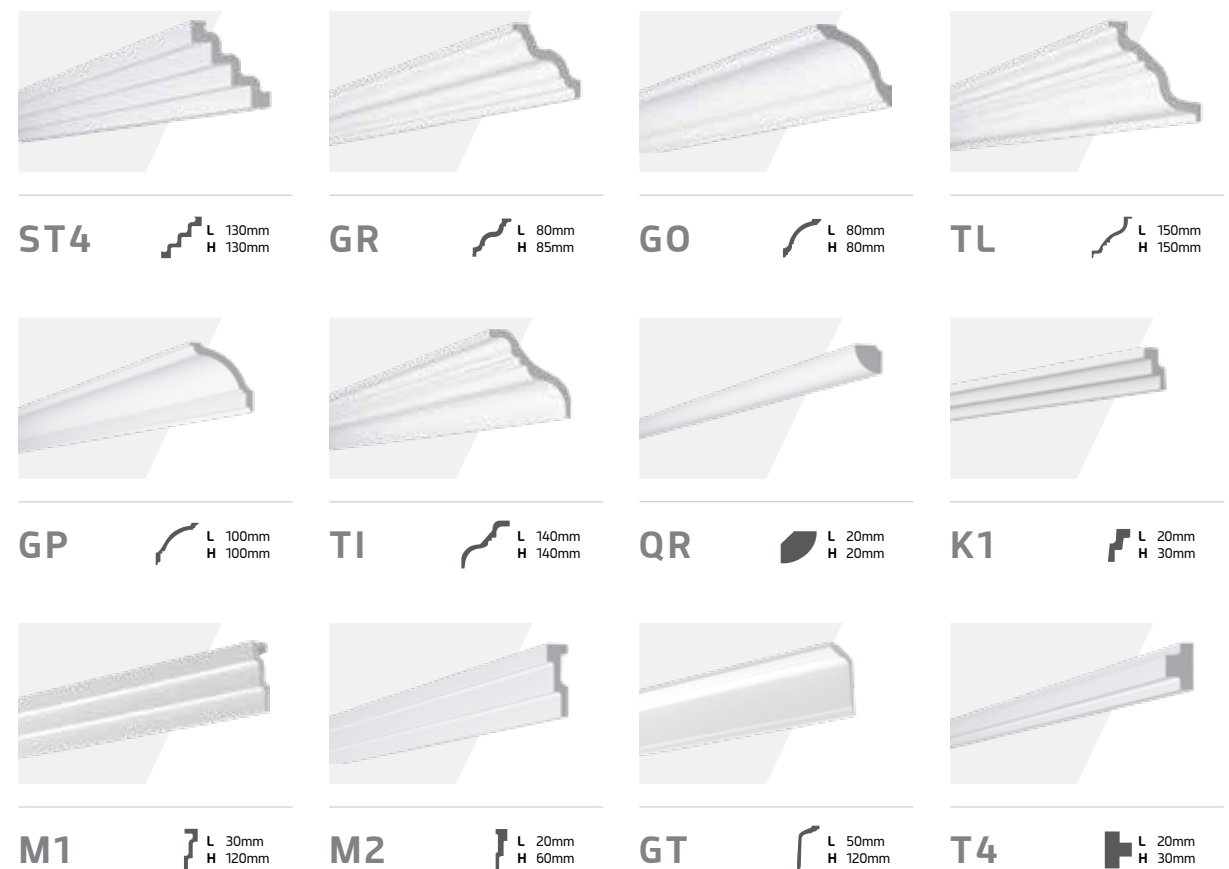

A L 110mm
H 110mm

A1 L 80mm
H 80mm

A2 L 50mm
H 50mm

A3 L 30mm
H 30mm

B1 L 65mm
H 80mm

B2 L 35mm
H 35mm

B5 L 50mm
H 50mm

B8 L 82mm
H 82mm

C L 65mm
H 80mm

D L 40mm
H 50mm

E L 20mm
H 25mm

F L 30mm
H 35mm

H L 50mm
H 40mm

I L 15mm
H 40mm

FUNDO INFINITO

INSTALE VOCÊ MESMO

Para uma fixação perfeita, use colas **GartFix**.

- ▶ Sem solventes;
- ▶ Não tóxicas;
- ▶ Alta aderência;
- ▶ Maior rendimento.

SANCAS, BOISERIES E RODA-MEIOS GART

Versatilidade em evidência

Ideal para a junção entre dois revestimentos na mesma parede e criar boiseries, os roda-meios trazem à tona uma proposta de decoração inspirada no estilo francês.

Seja para ter uma iluminação incrível ou para embutir a fição do home theater, as sancas são peças versáteis e que oferecem um mundo de possibilidades.

Disponíveis em barras de 2 metros de comprimento e compostos por poliuretano injetado, os produtos GART são muito fáceis de instalar e podem ser modelados à sua maneira.