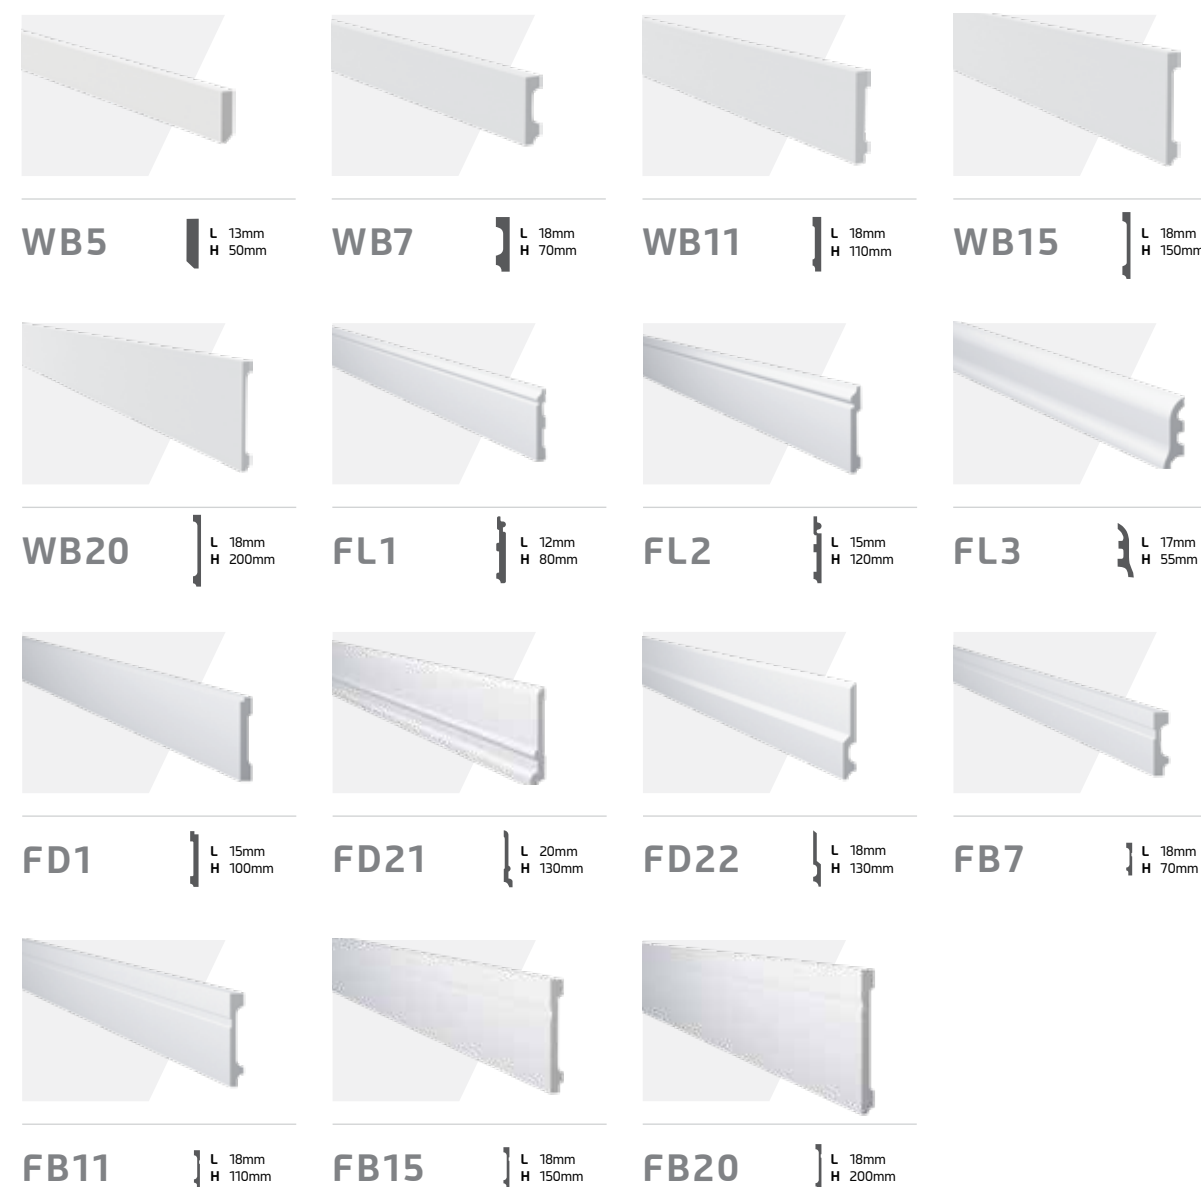

FINALIZE COM CANTONEIRAS

Ideais para fazer cantos sem necessidade de corte em 45°

CR1

CR2

CR3