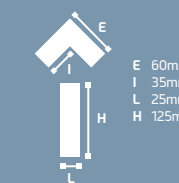

POLÍMERO DE ALTA DENSIDADE
BARRAS COM 2,44 METROS DE COMPRIMENTO

FINALIZE COM CANTONEIRAS

Ideais para fazer cantos sem necessidade de corte em 45°

CR1

CR2

CR3

GB11 L 18mm
H 110mm

GB15 L 18mm
H 150mm

GB20 L 18mm
H 200mm

DB6 L 15mm
H 55mm

RS1 L 18mm
H 110mm
I 10mm
h 88mm

RS2 L 18mm
H 110mm
I 10mm
h 88mm

RODAPÉS DE SOBREPOR

Cobre rodapés com até 10 mm de largura e até 88mm de altura, já instalados

DB7 L 18mm
H 70mm