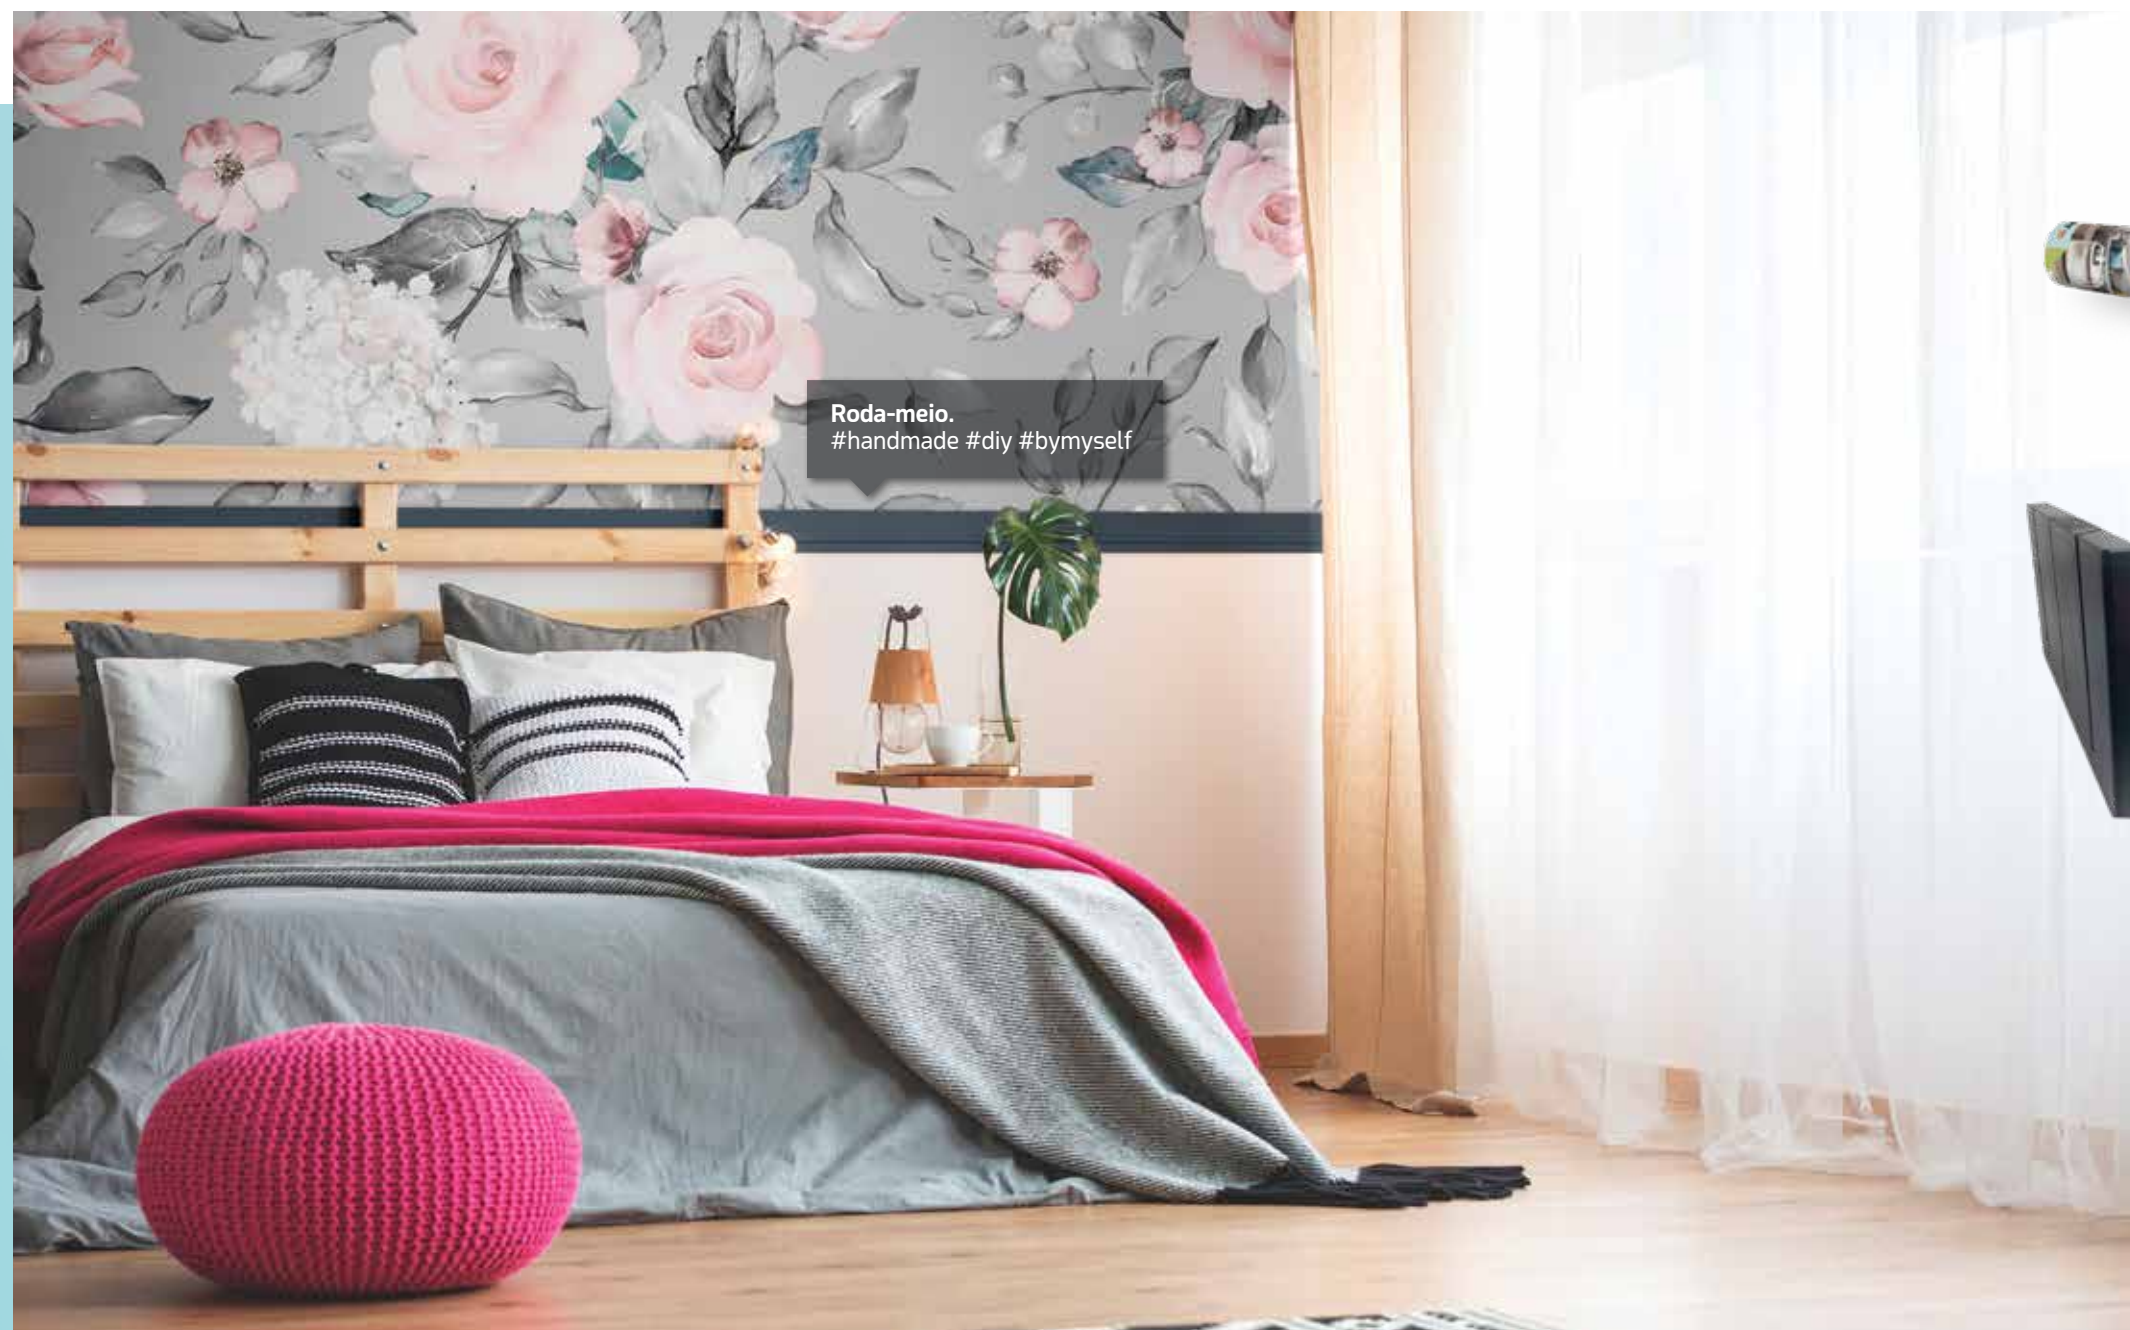

GART Partner of
nmc

Roda-meio.
#handmade #diy #bymyself

COLAS GARTFIX

Para uma instalação segura, rápida e fácil

Garanta uma perfeita e segura fixação de roda-tetos, roda-meios e rodapés com a cola acrílica GartFix.

Supereconômica, a cola acrílica GartFix não é tóxica e não leva solventes em sua composição.