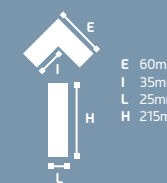

POLÍMERO DE ALTA DENSIDADE
BARRAS COM 2,44 METROS DE COMPRIMENTO

FINALIZE COM CANTONEIRAS

Ideais para fazer cantos sem necessidade de corte em 45°

CR1

CR2

CR3

GB11 L 18mm
H 110mm

GB15 L 18mm
H 150mm